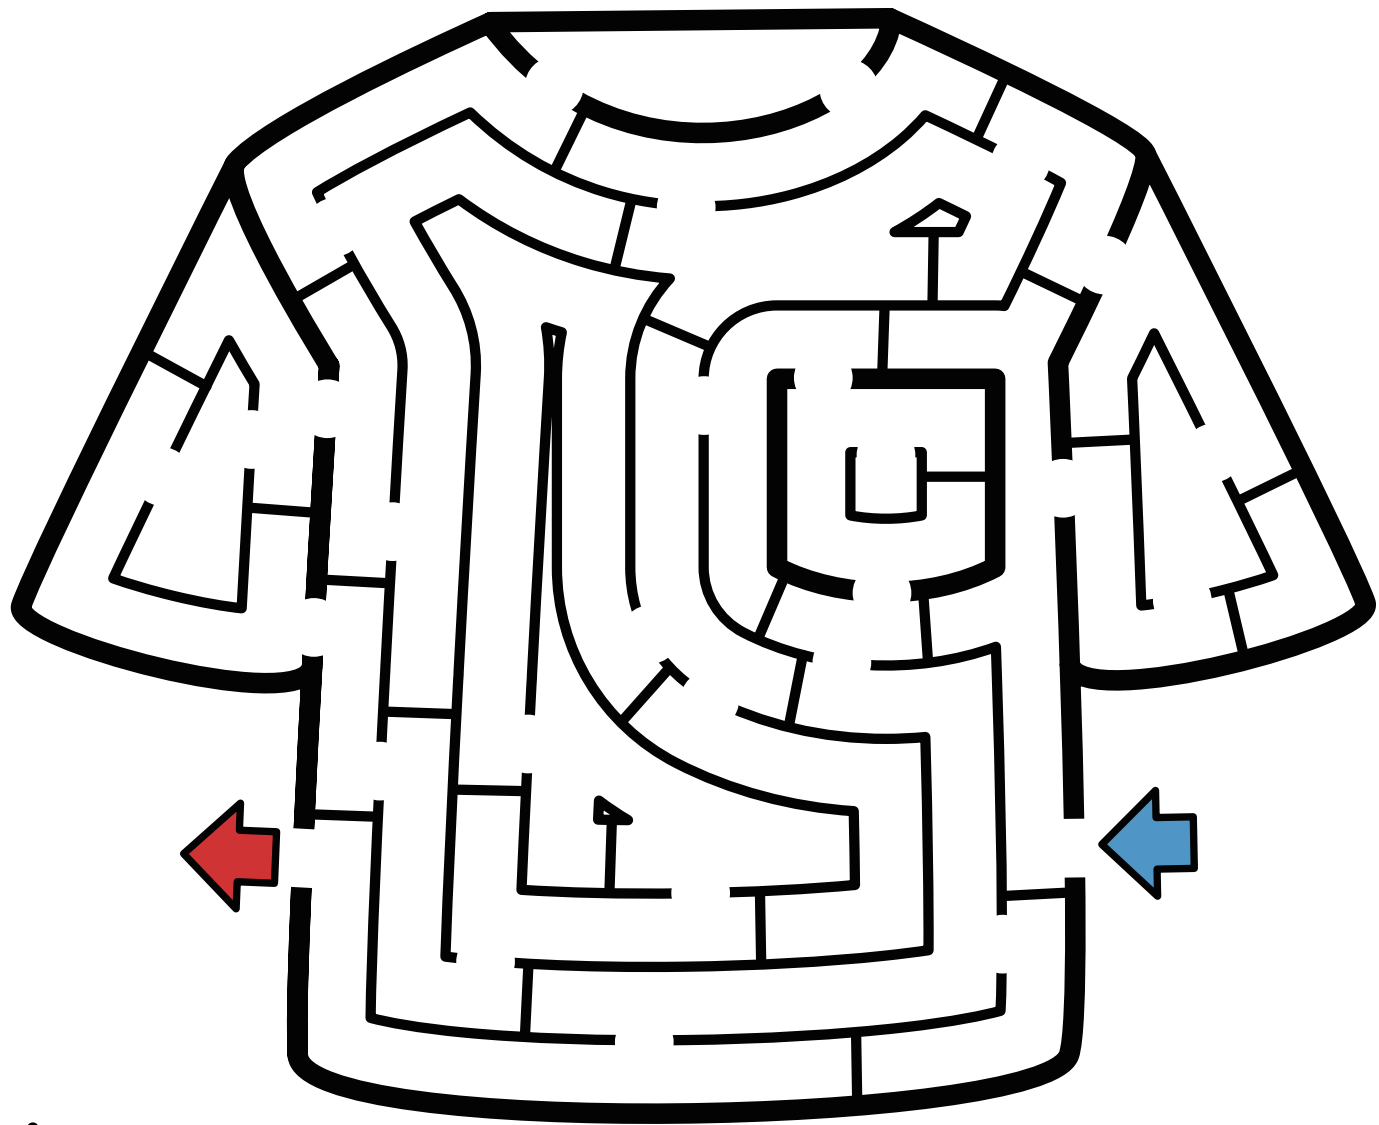

058

ていしゃつ
Tシャツ

【やさしい】

分 秒

迷路.jp

なまえ
